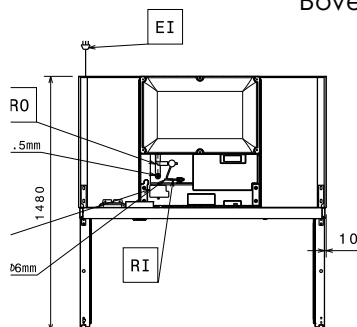

Front aanzicht

Zij aanzicht

EI = Elektrische aansluiting  
RI = Remote koeling aansluiting  
RO = Remote aansluiting

Boven aanzicht

## Algemene Gegevens:

Deur scharnieren: 1 Links en 1 Rechts  
Afmetingen, extern, breedte: 1441 mm  
Afmetingen, extern, diepte: 835 mm  
Afmetingen, extern, hoogte: 2050 mm  
Binnenafmeting, breedte: 1291 mm  
Binnenafmetingen, diepte: 707 mm  
Binnenafmetingen, hoogte: 1515 mm  
Extern materiaal type: Roestvrijstaal AISI 304  
Intern materiaal type: Roestvrijstaal AISI 304  
Aantal bevestigingspunten en afstand: 44; 30 mm