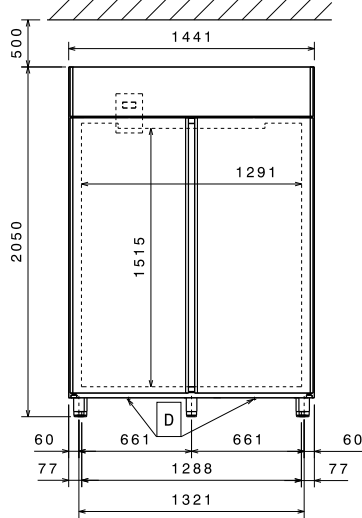

Zij aanzicht

Front aanzicht