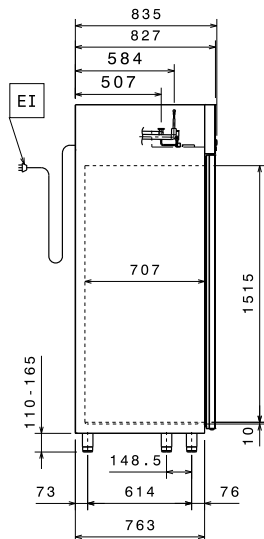

Front aanzicht

Zij aanzicht

EI = Elektrische aansluiting  
RI = Remote koeling aansluiting  
RO = Remote aansluiting

Boven aanzicht

## Algemene Gegevens:

Deur scharnieren: 1 Links en 1 Rechts  
Afmetingen, extern, breedte: 1441 mm  
Afmetingen, extern, diepte: 835 mm  
Afmetingen, extern, hoogte: 2050 mm  
Binnenafmeting, breedte: 1291 mm  
Binnenafmetingen, diepte: 707 mm  
Binnenafmetingen, hoogte: 1515 mm  
Extern materiaal type: Roestvrijstaal AISI 304  
Intern materiaal type: Roestvrijstaal AISI 304  
Aantal bevestigingspunten en afstand: 44; 30 mm